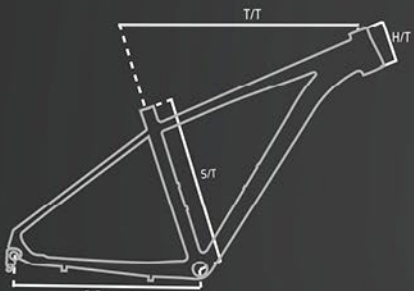

-  DEORE M6100 12v
-  REACH 29"
-  DEORE MT 510

29" WHEEL SIZE

ALUMINIUM FRAME

-  Alu. 6061 29"
-  XCR32 AIR-RLR 29"
-  SHIMANO M200
-  DEORE M51000

-  DEORE M4100 11v
-  REACH 29"
-  SRSUNTOUR ZERON 32TX175MM

-  S - 3206000915421321  
M - 3206000917421321  
L - 3206000919421321
-  S - 3206000915421421  
M - 3206000917421421  
L - 3206000919421421

elite 3.0

Sizes	T/T	C/S	S/T	H/T
<b>S</b>	585	450	432	110
<b>M</b>	600	450	444	110
<b>L</b>	614	450	465	115