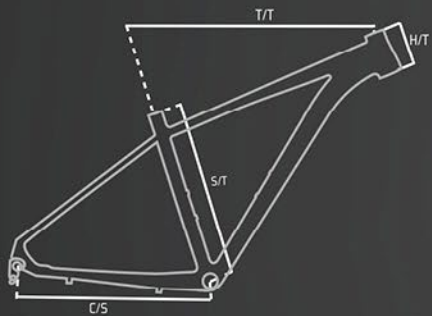

*cycles*  
**eleven**

**29"**  
WHEEL  
SIZE

**CS**  
CARBON  
FRAME

-  Carbon 29"
-  JUDY TR 29" Boost
-  SHIMANO M200
-  DEORE M6100 12v
-  SRSUNTOUR RS19 RL 165mm
-  DEORE M6100 12v
-  SHIMANO MT 601 29"
-  DEORE MT 510 12v

 M - 3206000917400321  
L - 3206000919400321

**PSYCHO**

Sizes	T/T	C/S	S/T	H/T
<b>S</b>	585	450	432	110
<b>M</b>	600	450	444	110
<b>L</b>	614	450	465	115

**29"**  
WHEEL  
SIZE

  
**ALUMINIUM  
FRAME**

**elite 4.0**